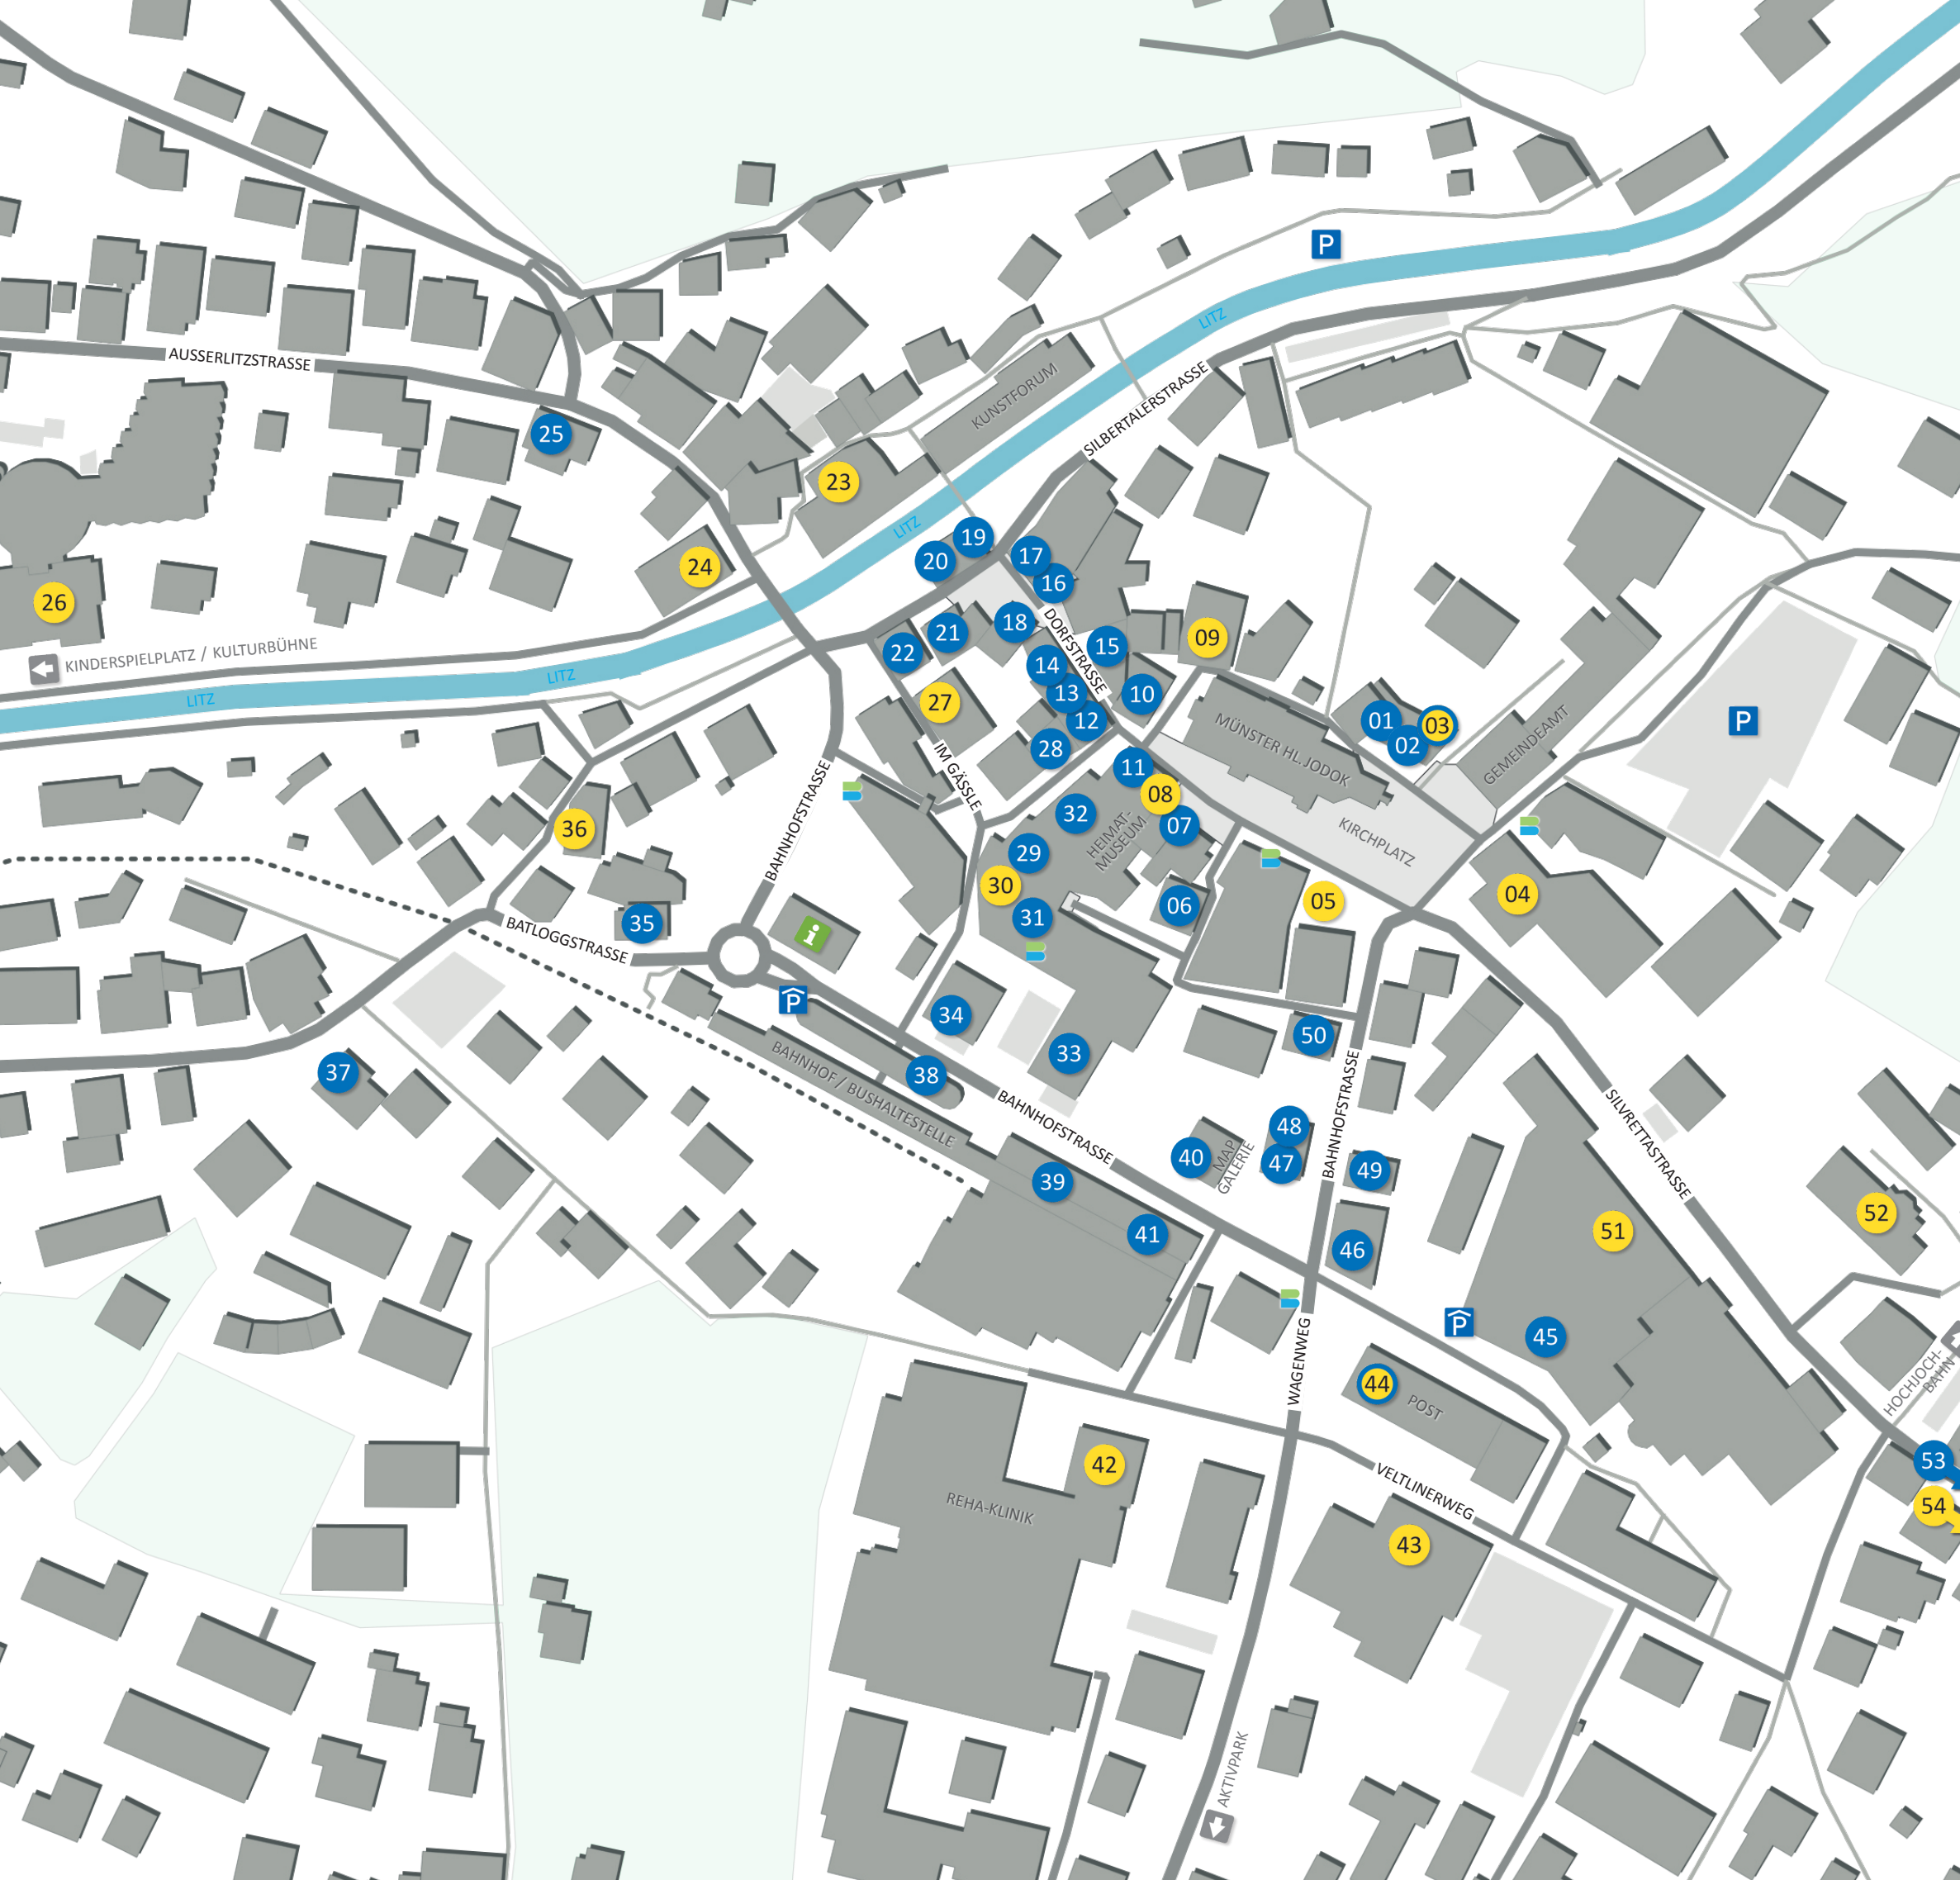

EINKAUF & DIENSTLEISTUNG

- 01 Alpenflair Parfumerie ..... Parfumerie & Kosmetik
- 02 eggmadedesign ..... Mode & Accessoires
- 03 Café Frederick..... Konditorei / Café
- 06 Hees ..... Mode & Accessoires
- 07 Peak Freak ..... Mode & Accessoires
- 10 Kur-Apotheke..... Apotheke
- 11 MaxundStella ..... Mode & Accessoires
- 12 Käsekeller..... Spezialitäten
- 13 Amiro Barbershop ..... Barber
- 14 Montaphon..... Hörakustik
- 15 Martina's Fußpflege..... Fußpflege
- 16 Jenny Thomas ..... Büro- & Schulbedarf
- 17 Wiinothek ..... Spezialitäten
- 18 Weltladen ..... Fair Trade Produkte
- 19 Kosmetik Evita ..... Kosmetik
- 20 Zimba Moden ..... Mode & Accessoires
- 21 Mo Optik ..... Optik
- 22 Wollwerkstatt ..... Wolle & Strickware
- 25 Crazy Hair..... Friseur
- 28 Ruth K trendition ..... Mode & Accessoires
- 29 Bipa ..... Drogerie
- 31 Salon Liebhaar ..... Friseur
- 32 Buch & Spiel..... Bücher & Spielwaren
- 33 Intersport Fischer ..... Sportartikel & Mode
- 34 Drogerie Mamma Terra..... Drogerie
- 35 ENI Tankstelle ..... Shop
- 37 Simon's Bike Service ..... Radservice
- 38 Tschick Fredy ..... Tabaktrafik
- 39 Bäckerei Mangold..... Bäckerei
- 40 Aziz Barbershop ..... Barber
- 41 Intersport Montafon..... Sportartikelverleih
- 44 Metzgerei Salzgeber ..... Metzgerei
- 45 Spar Supermarkt..... Lebensmittel
- 46 Schuhhaus Sander ..... Schuhe
- 47 Lieblings ..... Mode & Accessoires
- 48 Genussboutique ..... Spezialitäten
- 49 Ninas Haarstudio ..... Frisör
- 50 Schatulla ..... Deko & Accessoires
- 53 Rowdy ..... Sportartikelverleih

GASTRONOMIE

- 03 Café Frederick..... Café / Konditorei
- 04 Posthotel Taube / Schurle Halle .. Restaurant & Bar
- 05 Eisplatzl ..... Eisdiele
- 08 Zom Platzhirsch ..... Café, Bistro & Bar
- 09 Gasthaus zum Kreuz /
  Kreuzkeller ..... Restaurant & Bar
- 23 Al Fiume ..... Restaurant
- 24 Litz Stöbli ..... Restaurant
- 26 Amrai Suites..... Restaurant
- 27 Il Bel Paese..... Restaurant
- 30 Munterbunt ..... Café, Bistro & Eisdiele
- 36 Oneway ..... Bar
- 42 Reha-Café ..... Café
- 43 Hotel Zimba ..... Restaurant
- 44 Metzgerei Salzgeber ..... Imbiss
- 51 Löwen Hotel /
  Brasserie Leonis / Löwenkeller.... Restaurant & Bar
- 52 St. Josefsheim ..... Restaurant & Bar
- 54 Hotel Alpenrose..... Restaurant & Bar